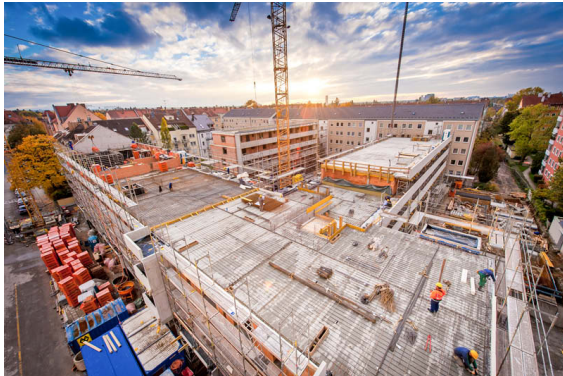

Neubau Wohnanlage Agricolastraße

Projektname Wohnanlage Agricolastraße
Adresse Agricolastraße 6-8, München
Auftragsart Rohbauarbeiten, Stahlbetonfertigteile
Bauherr Heimbau Bayern
Planung Ebe | Ausfelder | Partner Architekten
Ausführung Assner

Neubau einer Wohnanlage mit insgesamt 93 Wohneinheiten und einer Tiefgarage mit 125 Stellplätzen.

Die gesamten Rohbauarbeiten, einschließlich der Herstellung und Montage der Stahlbetonfertigteile, wurden von Assner realisiert.